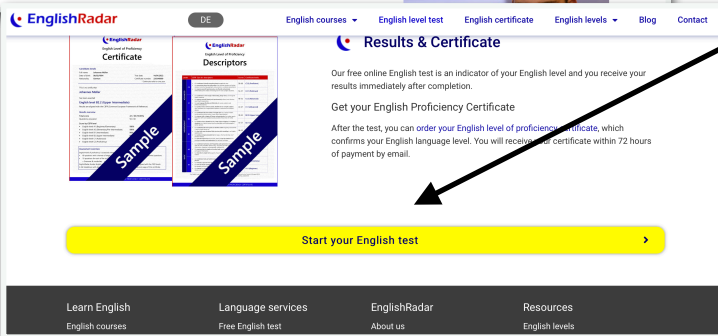

A1, A2, B1, B2, C1, C2 : à quoi correspondent ces niveaux de langue ?

Testez votre niveau en cliquant ici

[Online English test](#)

Place de la Victoire
390 BLAYE
06 02 15 72 18
06 11 18 54 19
contact@englishschoolblaye.com

2) En cliquant sur le lien, vous serez redirigé vers le site de test tiers non affilié « **English Radar** »

3) **Descendez la page** jusqu'à la section du bas avec **le lien vers le test** «Start your English Test»