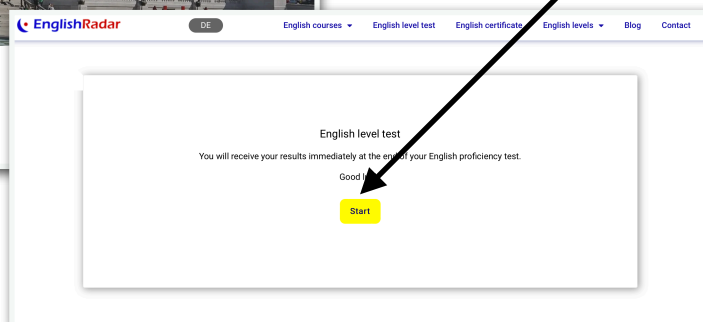

4) Vous serez redirigé vers la page "English level test • CEFR A1-C2". Descendez la page, et cliquez sur l'icône jaune "START"