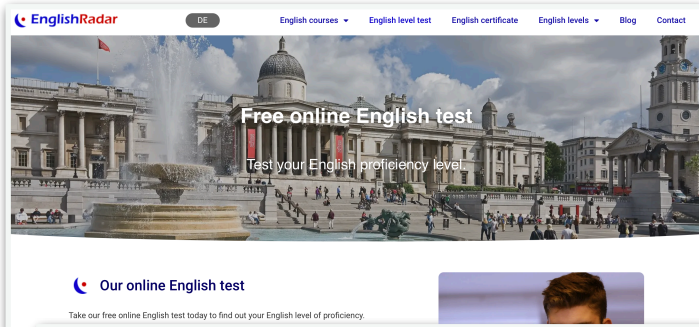

Guide du test gratuit d'auto-placement en ligne

1) Sur notre site Internet, après avoir cliqué sur la rubrique « Votre niveau d'anglais », **descendez la page** jusqu'à la section du bas avec **le lien vers le test**.

La meilleure méthode pour déterminer votre niveau est de rencontrer un de nos professeurs pour une conversation rapide (en anglais).

Vous pouvez également évaluer votre propre niveau :
Les niveaux européens en anglais sont numérotés A1-C2 comme suit :

A1, A2, B1, B2, C1, C2 : à quoi correspondent ces niveaux de langue ?

Testez votre niveau en cliquant ici

[Online English test](#)

Place de la Victoire
390 BLAYE
06 02 15 72 18
06 11 18 54 19
contact@englishschoolblaye.com

2) En cliquant sur le lien, vous serez redirigé vers le site de test tiers non affilié « **English Radar** »

3) **Descendez la page** jusqu'à la section du bas avec **le lien vers le test** «Start your English Test»